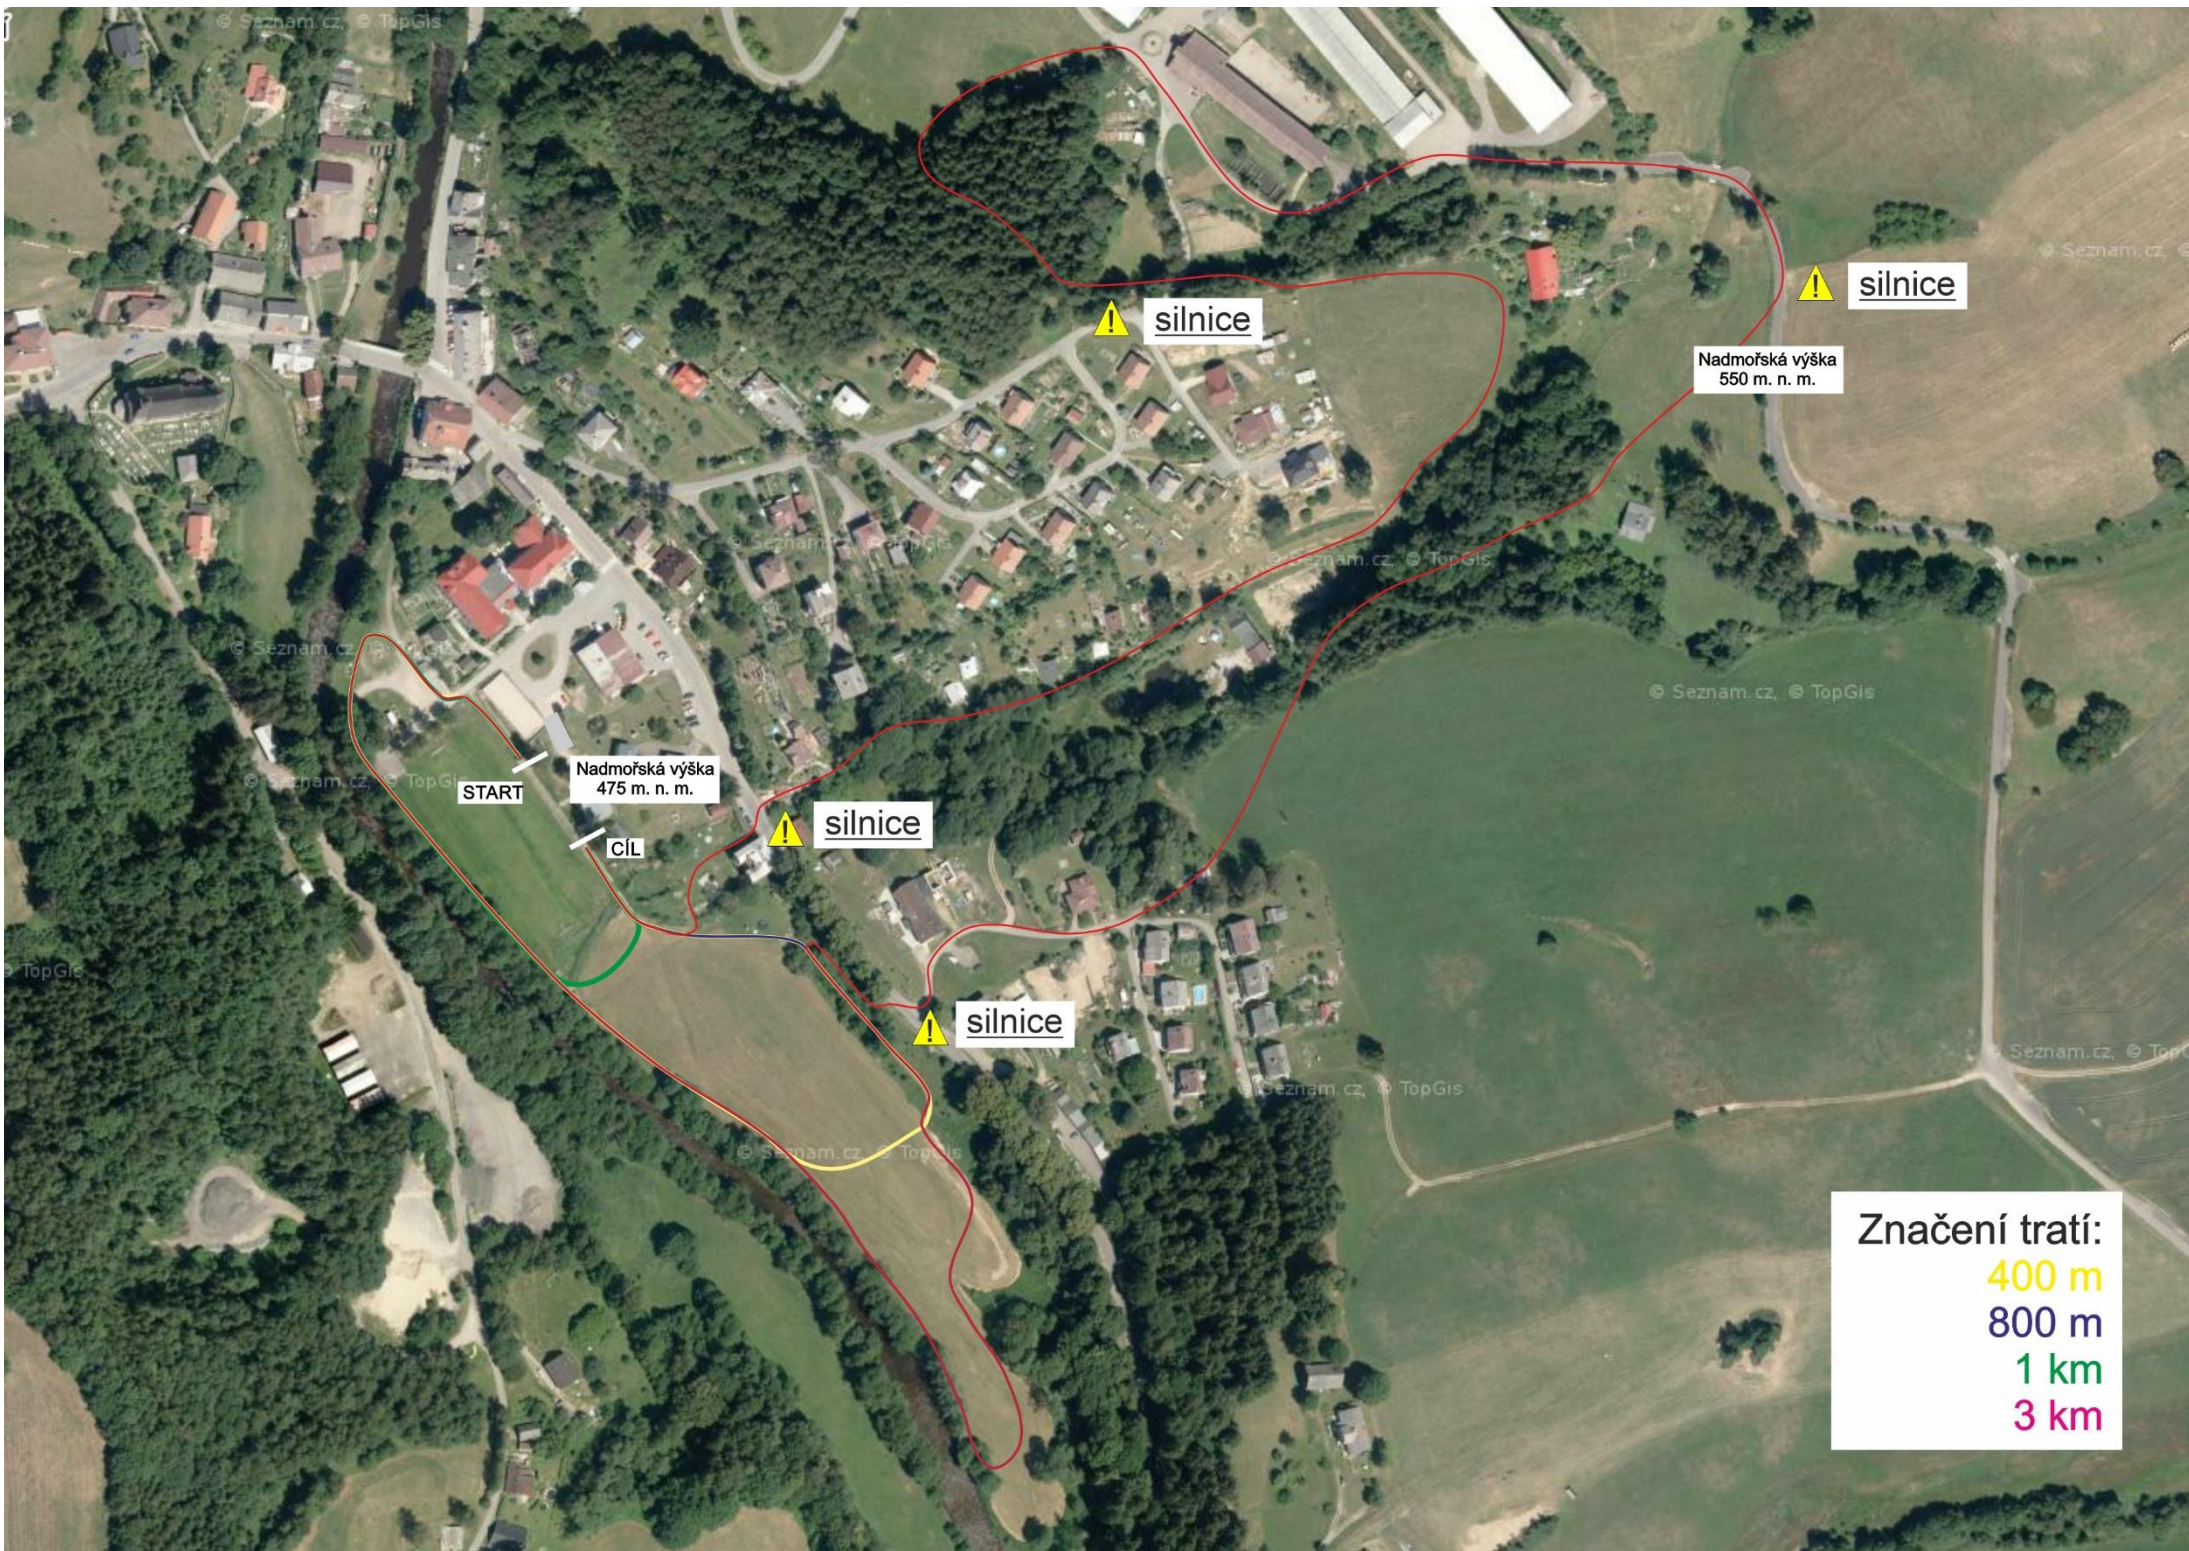

Minižactvo: perníková medaile a drobná cena.

Funkcionáři: J. Kalous – ředitel závodu J. Holub – hlavní rozhodčí F. Faltus – velitel tratí

Protesty: s vkladem 300 Kč u hlavního rozhodčího nejpozději do 15 minut po doběhu předmětného závodu.

Při neoprávněném protestu vklad propadá ve prospěch pořadatele.

Časový pořádek:

8.30	Zahájení prezence	11.15	Start hlavního závodu - 6 km + 9 km
9.30	Ukončení prezence žáci	11.30	Start minižactvo – pidilidi
10.00	Start 1. kategorie	12:10	Tombola žáci
10.30	Ukončení prezence dospělí a dorost	12.20	Vyhlášení vítězů všech kategorií
10.45	Ukončení prezence minižactvo – pidilidi		Uvedené časy jsou orientační.

Různé:

- Výsledky závodů budou započítávány do bodování **ISCAREX Pohár 2022**. Pro jeho bodování budou výsledky kategorie juniorů, juniorek a mužů E vyčleněny z vypsání kategorií.
- **Je zakázáno používat tretry nebo boty s hřeby.**
- Účastí v závodech závodník dává souhlas ke zveřejnění poskytnutých osobních údajů a fotografií na webových stránkách pořadatele poháru a pořadatele závodu.
- Za neodevzdané startovní číslo bude účtováno 200,- Kč.
- Závodníci a další účastníci se účastní na vlastní nebezpečí
- Parkování aut je možné u Konzumu, podél silnice, u kostela, u sokolovny a v „lomě“ (od Žamberka před kostelem odbočit vpravo).

Vítězové minulých ročníků (absolutně):

2019	Strouhal Jakub	Fenix Ski Team Jeseník	32:42
	Fenclová Marta	AC Pardubice	22:55
2020	Novák Josef	Fenix Ski Team Jeseník	34:29
	Kulhavá Šárka	OK Lokomotiva Pardubice	25:26
2021	Kristejn Lukáš	Piatlon	32:03
	Stránská Michaela	AK Iscarex	22:22

K zajištění závodu přispěli:

Hana Danielová
Obuv, hračky, textil

! silnice

! silnice

Nadmořská výška
550 m. n. m.

Nadmořská výška
475 m. n. m.

START

CÍL

! silnice

! silnice

Značení tratí:
400 m
800 m
1 km
3 km